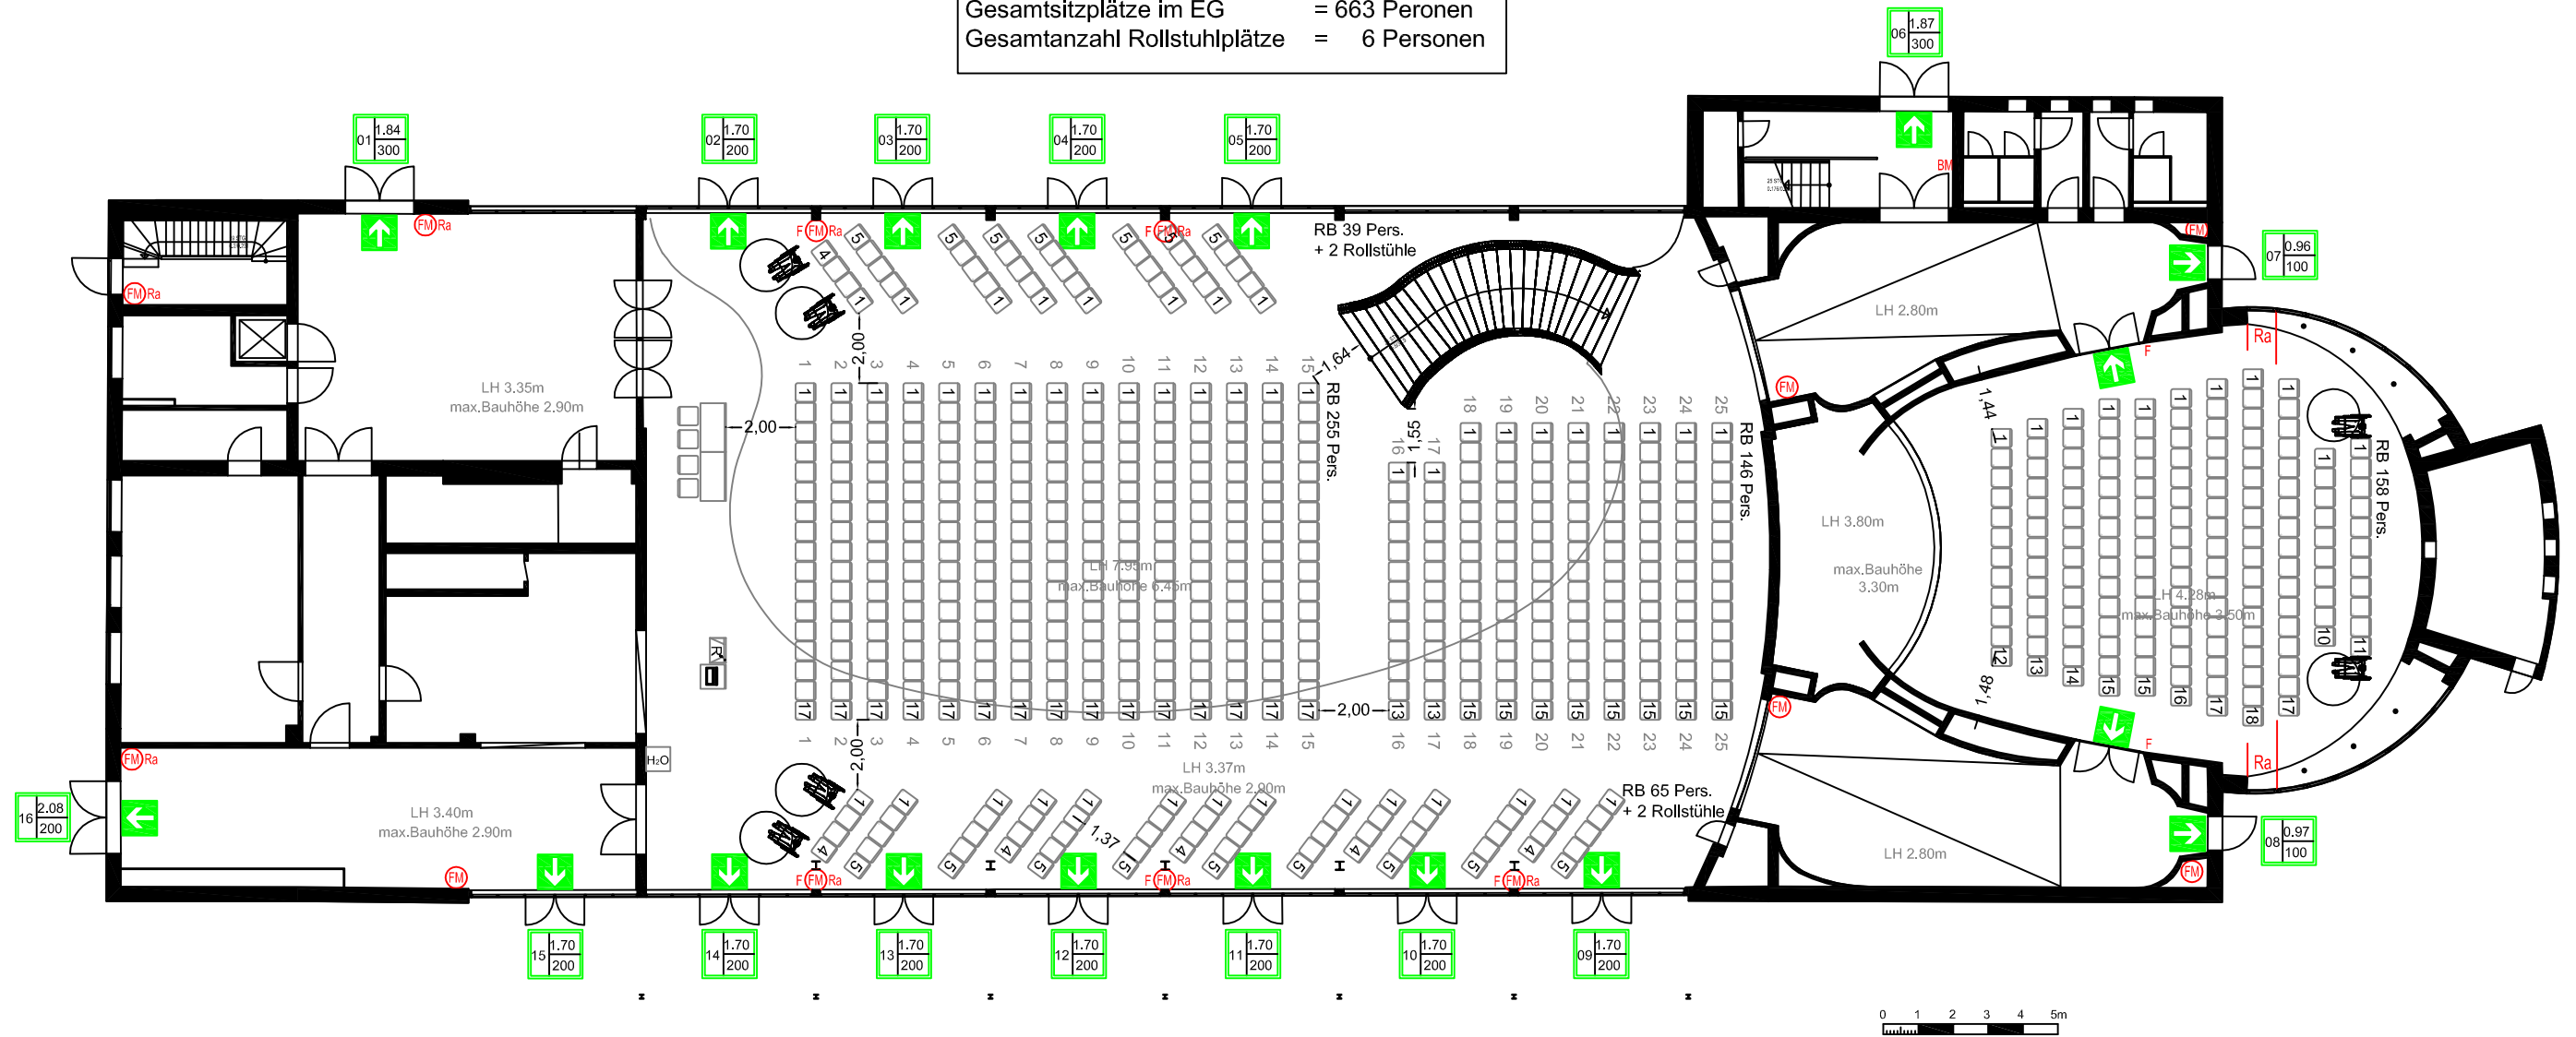

Reihenbestuhlung im Marshall - Haus EG

Halle	
Sitzplätze	= 505 Personen
Rollstuhlplätze	= 4 Personen
Kinosaal	
Sitzplätze	= 158 Personen
Rollstuhlplätze	= 2 Personen
<hr/>	
Gesamtsitzplätze im EG	= 663 Personen
Gesamtanzahl Rollstuhlplätze	= 6 Personen

LEGENDE

	Entfluchtungssymbol Nümmierung Notausgang Notausgangsbreite Anzahl Fluchtpersonen		Rauchmelder		Hängepunkt
	Notausgang		Elektroverteiler		Belleuchtung
	Feuermelder		Elektroanschluss		Bodentanks
	Feuertöscher		Elektroanschluss / Bodenauslass		Präsidium 140x70 cm, 2 Personen
	Rauchabzug		Symbol Steckdose		Rednerpult
	Hydrant		Deckenlautsprecher		Laptopstisch
			Medienkasten		Wasserglastisch