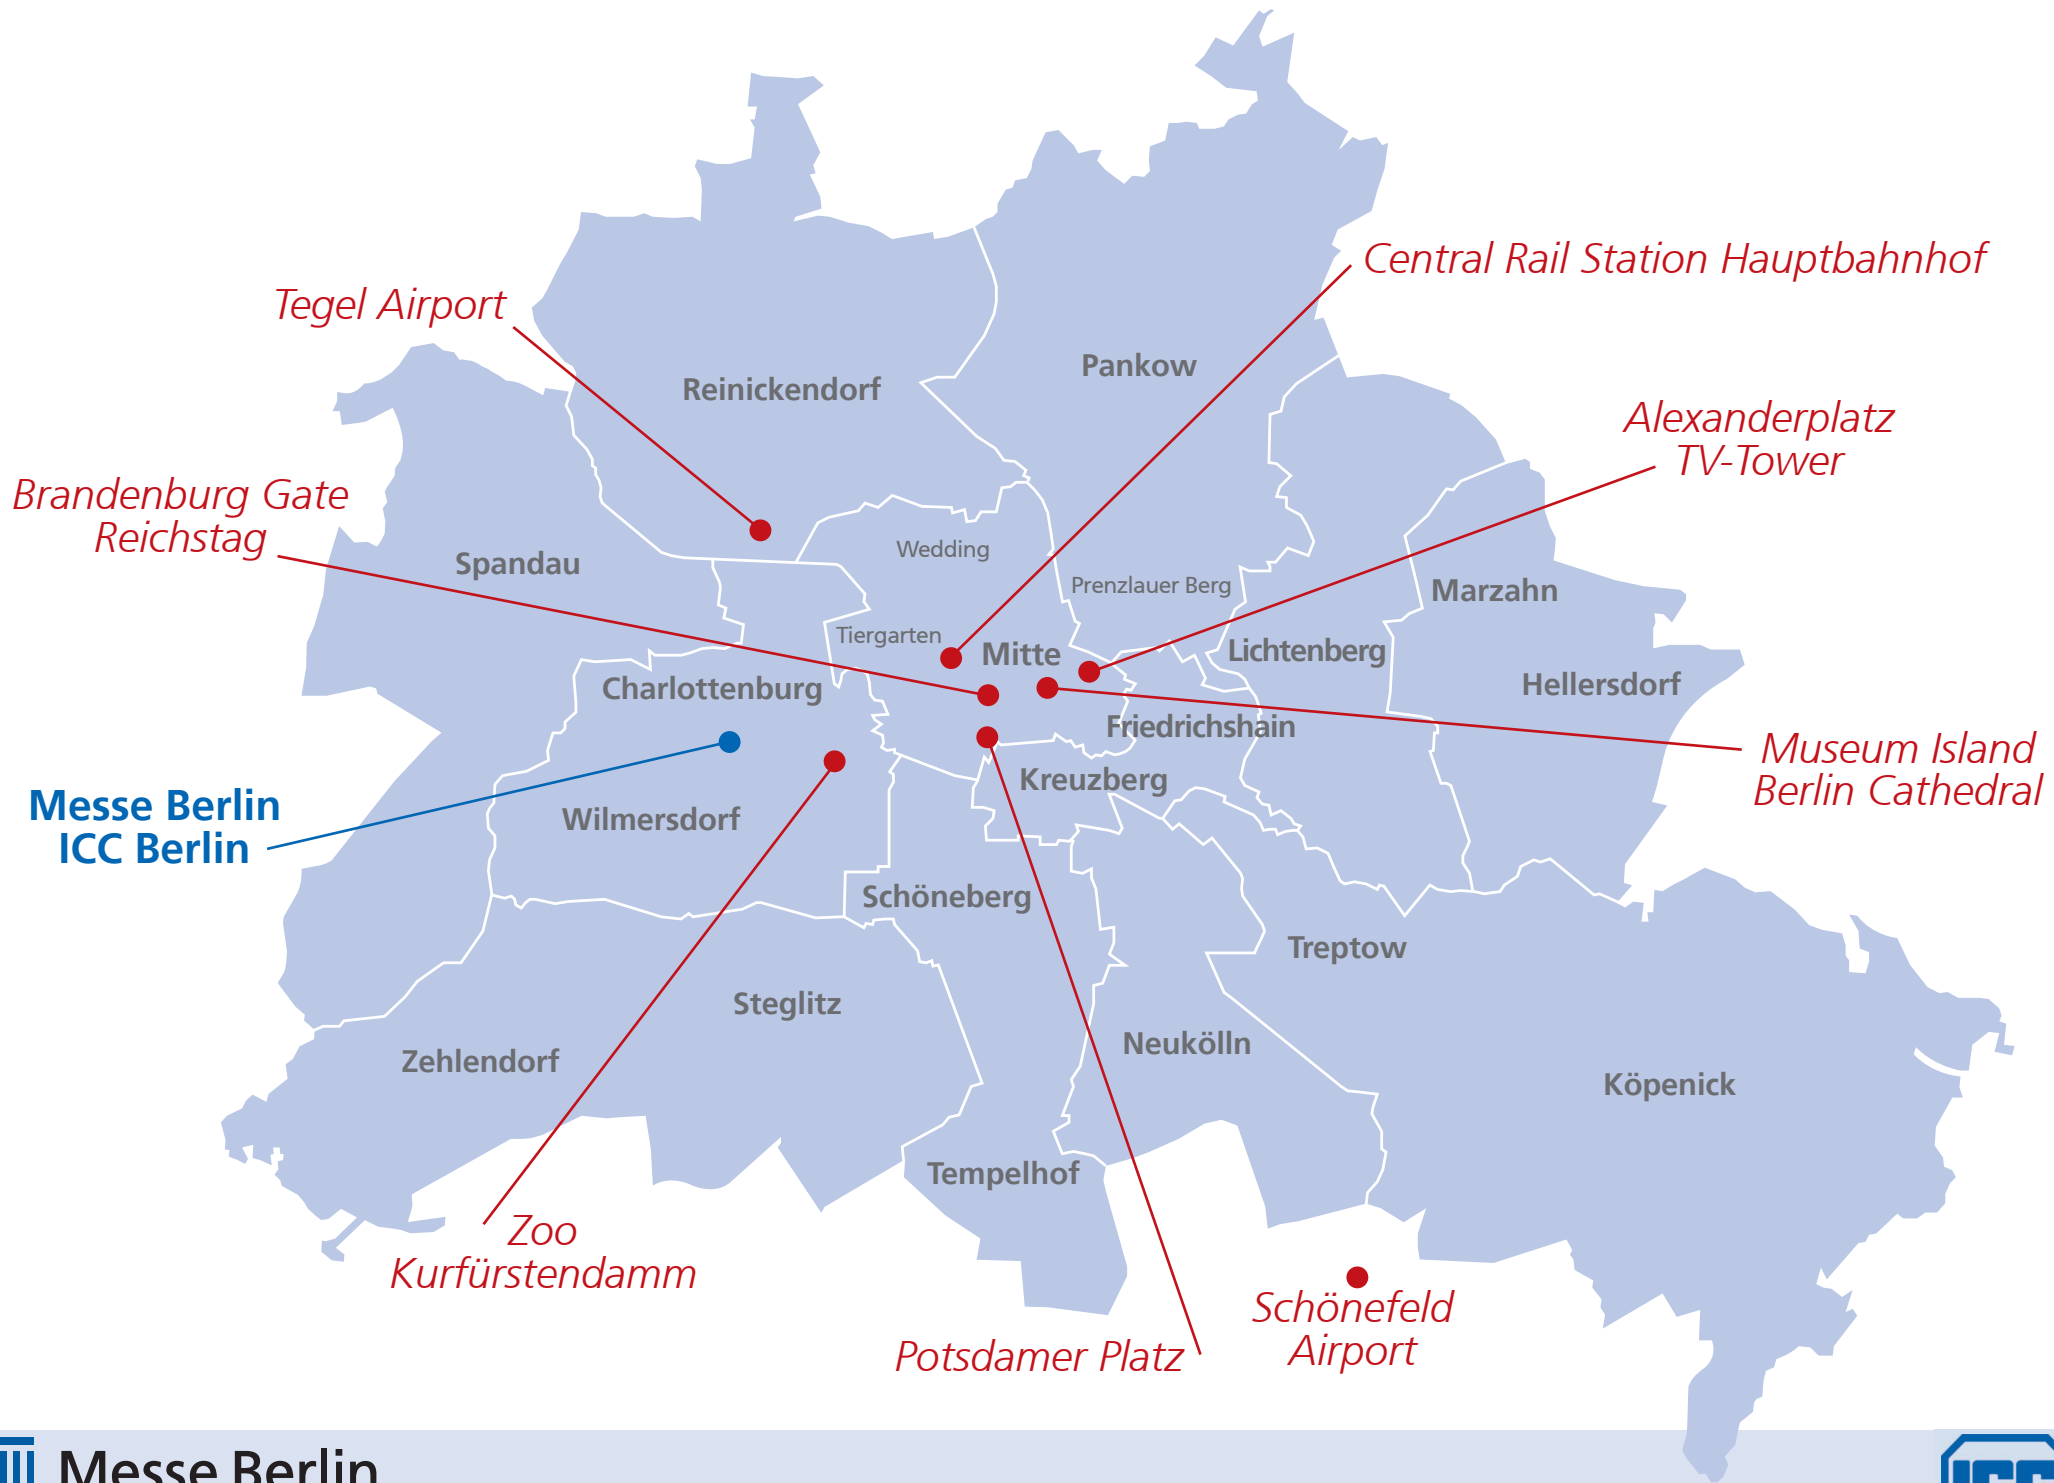

Messe Berlin
ICC Berlin